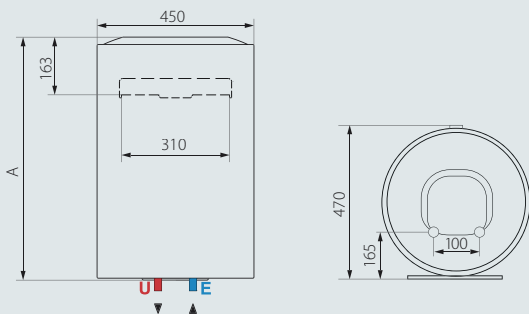

ENERGETICKÁ TRIEDA

2 kW - TECHNICKÉ PARAMETRE

		LYDOS ECO 50 V 2K EU	LYDOS ECO 80 V 2K EU	LYDOS ECO 100 V 2K EU
Objem	l	50	80	100
Inštalácia	V	V	V	V
Výkon	kW	2	2	2
Napätie	V	230	230	230
Doba ohrevu ($\Delta T = 45\text{ }^{\circ}\text{C}$)	h,min	1,18	1,58	2,29
Teplotné straty pri 65 °C	kWh/24h	0,99	1,35	1,56
Max. prevádzkový tlak	bar	8	8	8
Max. prevádzková teplota	°C	80	80	80
Hmotnosť	kg	16	20,5	24
Elektrické krytie	IP	IPX3	IPX3	IPX3
ROZMĚRY				
A	mm	528	733	885

Objednávací kód

	3201860	3201861	3201862
ErP trieda	B	B	B
Deklarovaný záťažový profil	M	M	M

LEGENDA

- **E** Vstup studenej vody G 1/2"
- **U** Výstup teplej vody G 1/2"

Objem uvádzaný v tomto katalógu označuje kategóriu výrobku.

Menovitý objem výrobku je špecifikovaný v technickej dokumentácii, ktorá sa dodáva k výrobku.

* Maximálne odhadované úspory v závislosti od modelu. Porovnanie s použitím výsledkov testov V40 pri maximálnej prevádzkovej teplote medzi súčasnými produktami ATG a novými produktami ATG vybavenými technológiou WaterPlus.